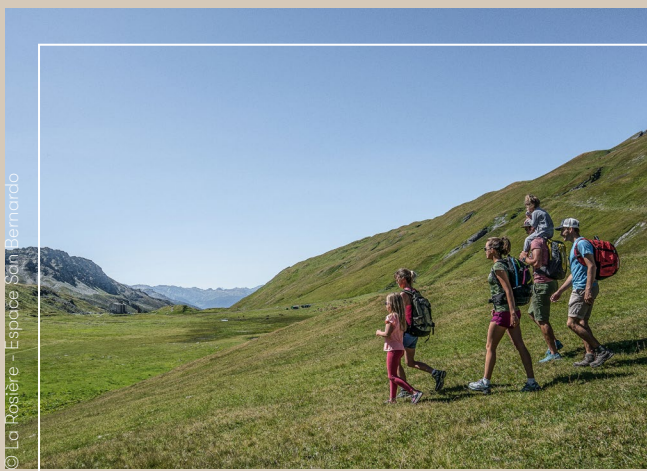

### La Rosière : destination grand air

Classée dans le top 10 des stations villages les plus hautes de France (1 850 m d'altitude), La Rosière est la garantie de vacances au sommet avec vue sur la Haute Tarentaise versant français, et panorama sur la vallée d'Aoste côté italien. Balades, randonnées tout niveau, vélo, trail, parapente, parc de loisirs, lacs de montagne, pêche, sports en eaux vives, détente... ce terrain de jeux grandeur nature est sans conteste une destination grand air qui fait le bonheur de toute la famille.

#### LE CIRQUE D'ARGUEREY

**Difficulté** : moyenne, en famille

**Dénivelé** : 650 m+

**Durée** : à la journée

**Date** : tous les jeudis de l'été

**Tarif réservé à la clientèle de l'Alpen Lodge :**

24 €/adulte, 15 €/ - 15 ans,

73 €/famille (2 adultes + 2 enfants)

Pour découvrir les paysages grandioses des lacs et glacier d'Arguerey, la faune et la flore locales, suivez le guide... ou plutôt l'accompagnateur en moyenne montagne spécialement réservé par MGM Hôtels & Résidences pour ses clients de l'Alpen Lodge. Incontournable !